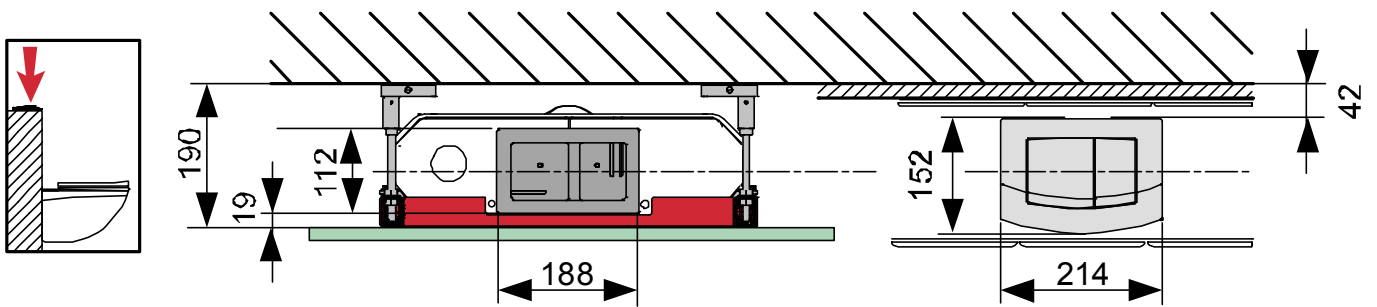

9.300.001

komplett vormontiert
**Eckventil
geschlossen**

stop valve closed
vanne d'arrêt fermée
Zawór dopływowy zamknięty
Hoekventiel gesloten