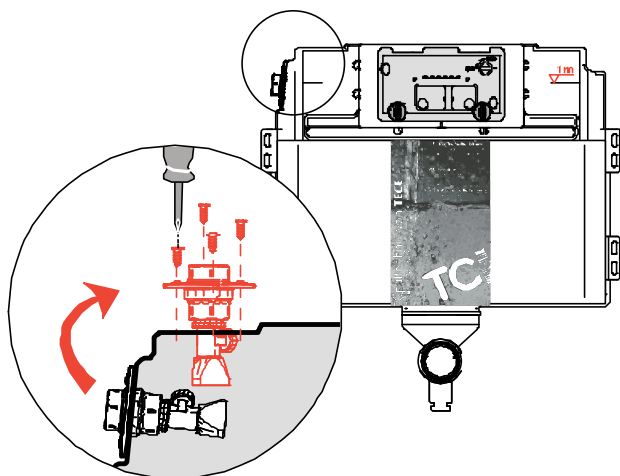

9.300.001

komplett vormontiert
**Eckventil
geschlossen**

stop valve closed
vanne d'arrêt fermée
Zawór dopływowy zamknięty
Hoekventiel gesloten