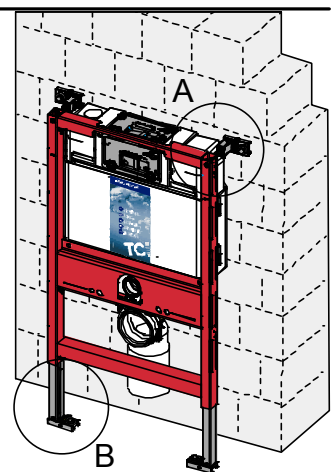

9.300.001

komplett vormontiert
**Eckventil
geschlossen**

stop valve closed
vanne d'arrêt fermée
Zawór dopływowy zamknięty
Hoekventiel gesloten