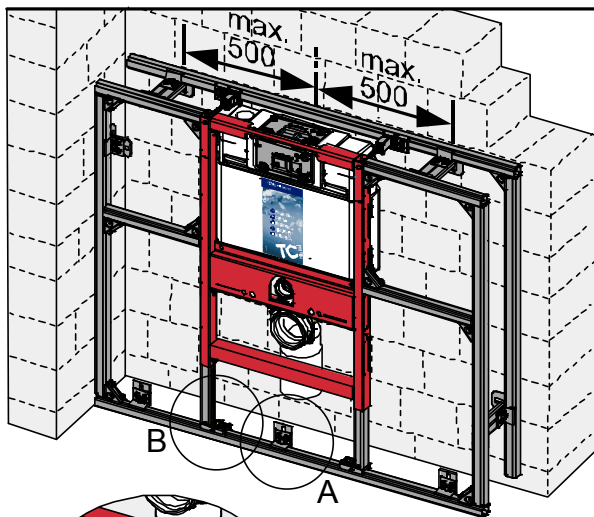

9.300.001

komplett vormontiert
**Eckventil
geschlossen**

stop valve closed
vanne d'arrêt fermée
Zawór dopływowy zamknięty
Hoekventiel gesloten