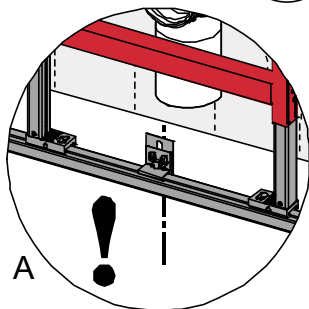

9.300.001

komplett vormontiert
**Eckventil
geschlossen**

stop valve closed
vanne d'arrêt fermée
Zawór dopływowy zamknięty
Hoekventiel gesloten