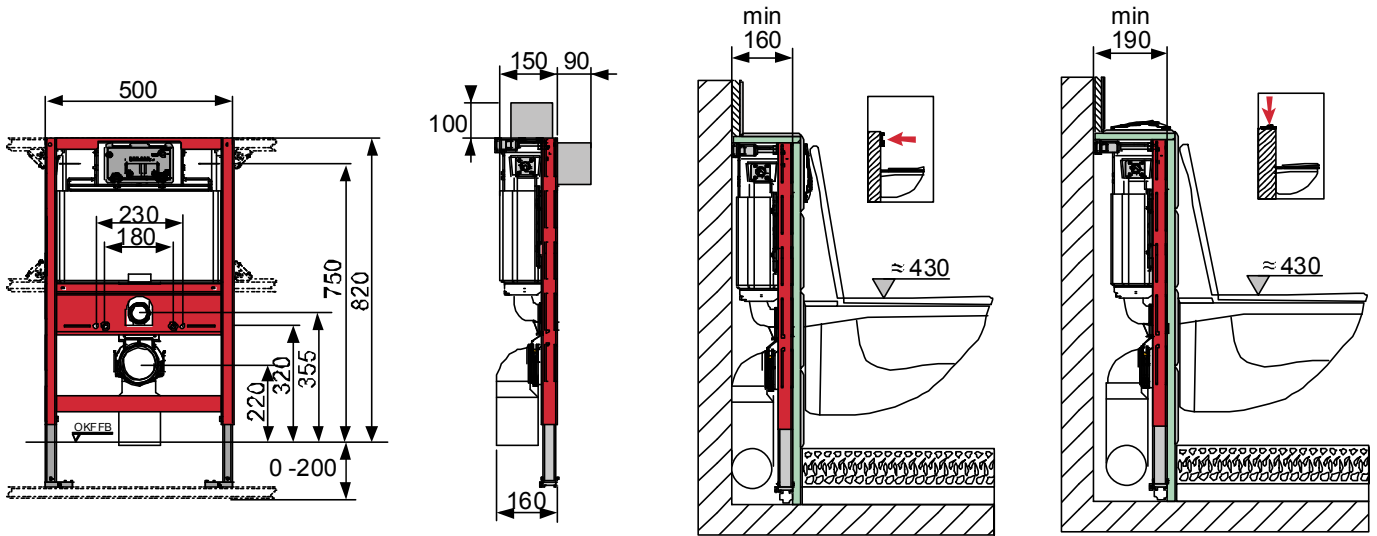

9.300.001

komplett vormontiert
**Eckventil
geschlossen**

stop valve closed
vanne d'arrêt fermée
Zawór dopływowy zamknięty
Hoekventiel gesloten