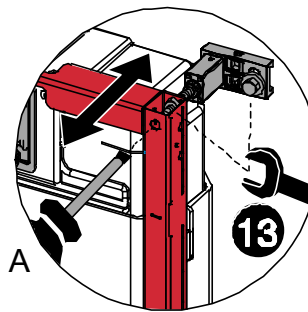

9.300.001

komplett vormontiert
**Eckventil
geschlossen**

stop valve closed
vanne d'arrêt fermée
Zawór dopływowy zamknięty
Hoekventiel gesloten