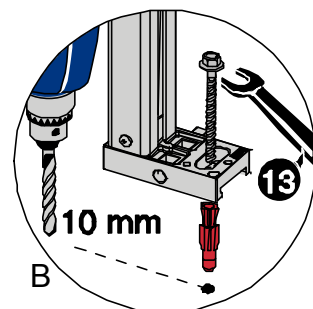

9.300.001

komplett vormontiert
**Eckventil
geschlossen**

stop valve closed
vanne d'arrêt fermée
Zawór dopływowy zamknięty
Hoekventiel gesloten