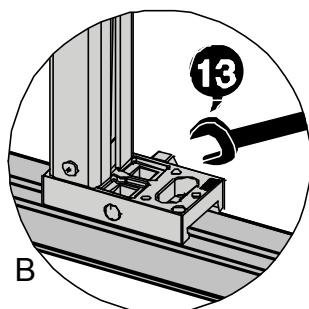

9.300.001

komplett vormontiert
**Eckventil
geschlossen**

stop valve closed
vanne d'arrêt fermée
Zawór dopływowy zamknięty
Hoekventiel gesloten