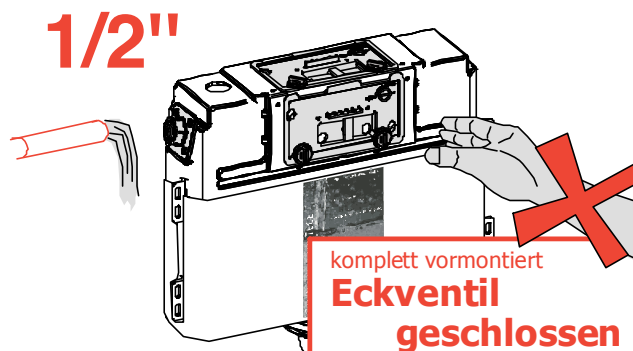

9.300.001

komplett vormontiert
**Eckventil
geschlossen**

stop valve closed
vanne d'arrêt fermée
Zawór dopływowy zamknięty
Hoekventiel gesloten