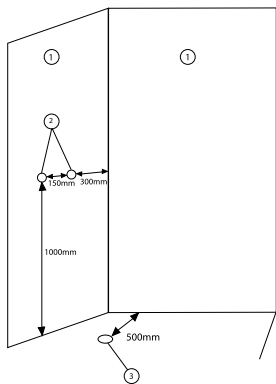

**5030-10, 5040-10, 5050-10,
5060-10**

**5020-10, 5010-09, 5010-11,
5005, 5006, 5015, 5016,
5025, 5026, 5004, 5007**

5070-10

**5101, 5102, 5121, 5122,
5131, 5132**

Paigaldustingimused

- 1) TOITEKAABLIALA TAGASEINAS (KAABEL 3x2,5 m² VABA OTS SEINAST +1M)
- 2) 1/2" KÜLM/SOE VEESISENDID VARUSTATUD KUULKRAANIDEGA
- 3) KANALISATSIOONIÜHENDUS (Ø50mm) JOONIS SOBIB TOOTEGA 5070-10