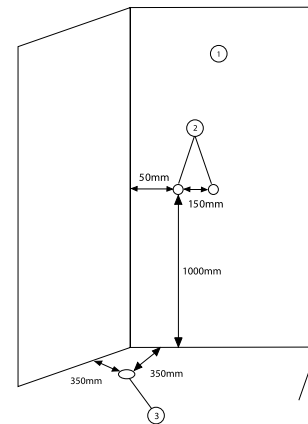

**5030-10, 5040-10, 5050-10,
5060-10**

**5020-10, 5010-09, 5010-11,
5005, 5006, 5015, 5016,
5025, 5026, 5004, 5007**

5070-10

**5101, 5102, 5121, 5122,
5131, 5132**

Paigaldustingimused

- 1) TOITEKAABLIALA TAGASEINAS (KAABEL 3x2,5 m² VABA OTS SEINAST +1M)
- 2) 1/2" KÜLM/SOE VEESISENDID VARUSTATUD KUULKRAANIDEGA
- 3) KANALISATSIOONIÜHENDUS (Ø50mm) JOONIS SOBIB TOOTEGA 5070-10