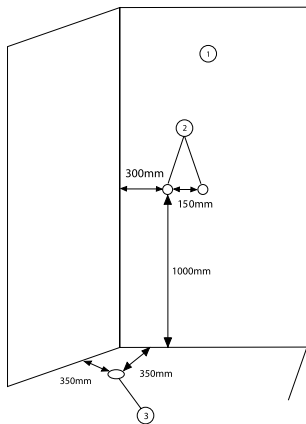

**5030-10, 5040-10, 5050-10,
5060-10**

**5020-10, 5010-09, 5010-11,
5005, 5006, 5015, 5016,
5025, 5026, 5004, 5007**

5070-10

**5101, 5102, 5121, 5122,
5131, 5132**

Paigaldustingimused

- 1) TOITEKAABLIALA TAGASEINAS (KAABEL 3x2,5 m² VABA OTS SEINAST +1M)
- 2) 1/2" KÜLM/SOE VEESISENDID VARUSTATUD KUULKRAANIDEGA
- 3) KANALISATSIOONIÜHENDUS (Ø50mm) JOONIS SOBIB TOOTEGA 5070-10