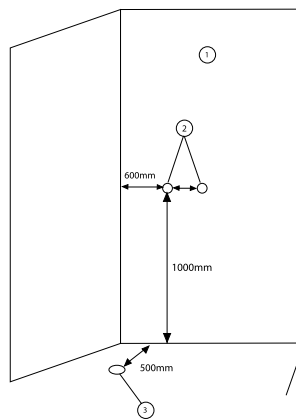

**5030-10, 5040-10, 5050-10,
5060-10**

**5020-10, 5010-09, 5010-11,
5005, 5006, 5015, 5016,
5025, 5026, 5004, 5007**

5070-10

**5101, 5102, 5121, 5122,
5131, 5132**

Paigaldustingimused

- 1) TOITEKAABLIALA TAGASEINAS (KAABEL 3x2,5 m² VABA OTS SEINAST +1M)
- 2) 1/2" KÜLM/SOE VEESISENDID VARUSTATUD KUULKRAANIDEGA
- 3) KANALISATSIOONIÜHENDUS (Ø50mm) JOONIS SOBIB TOOTEGA 5070-10